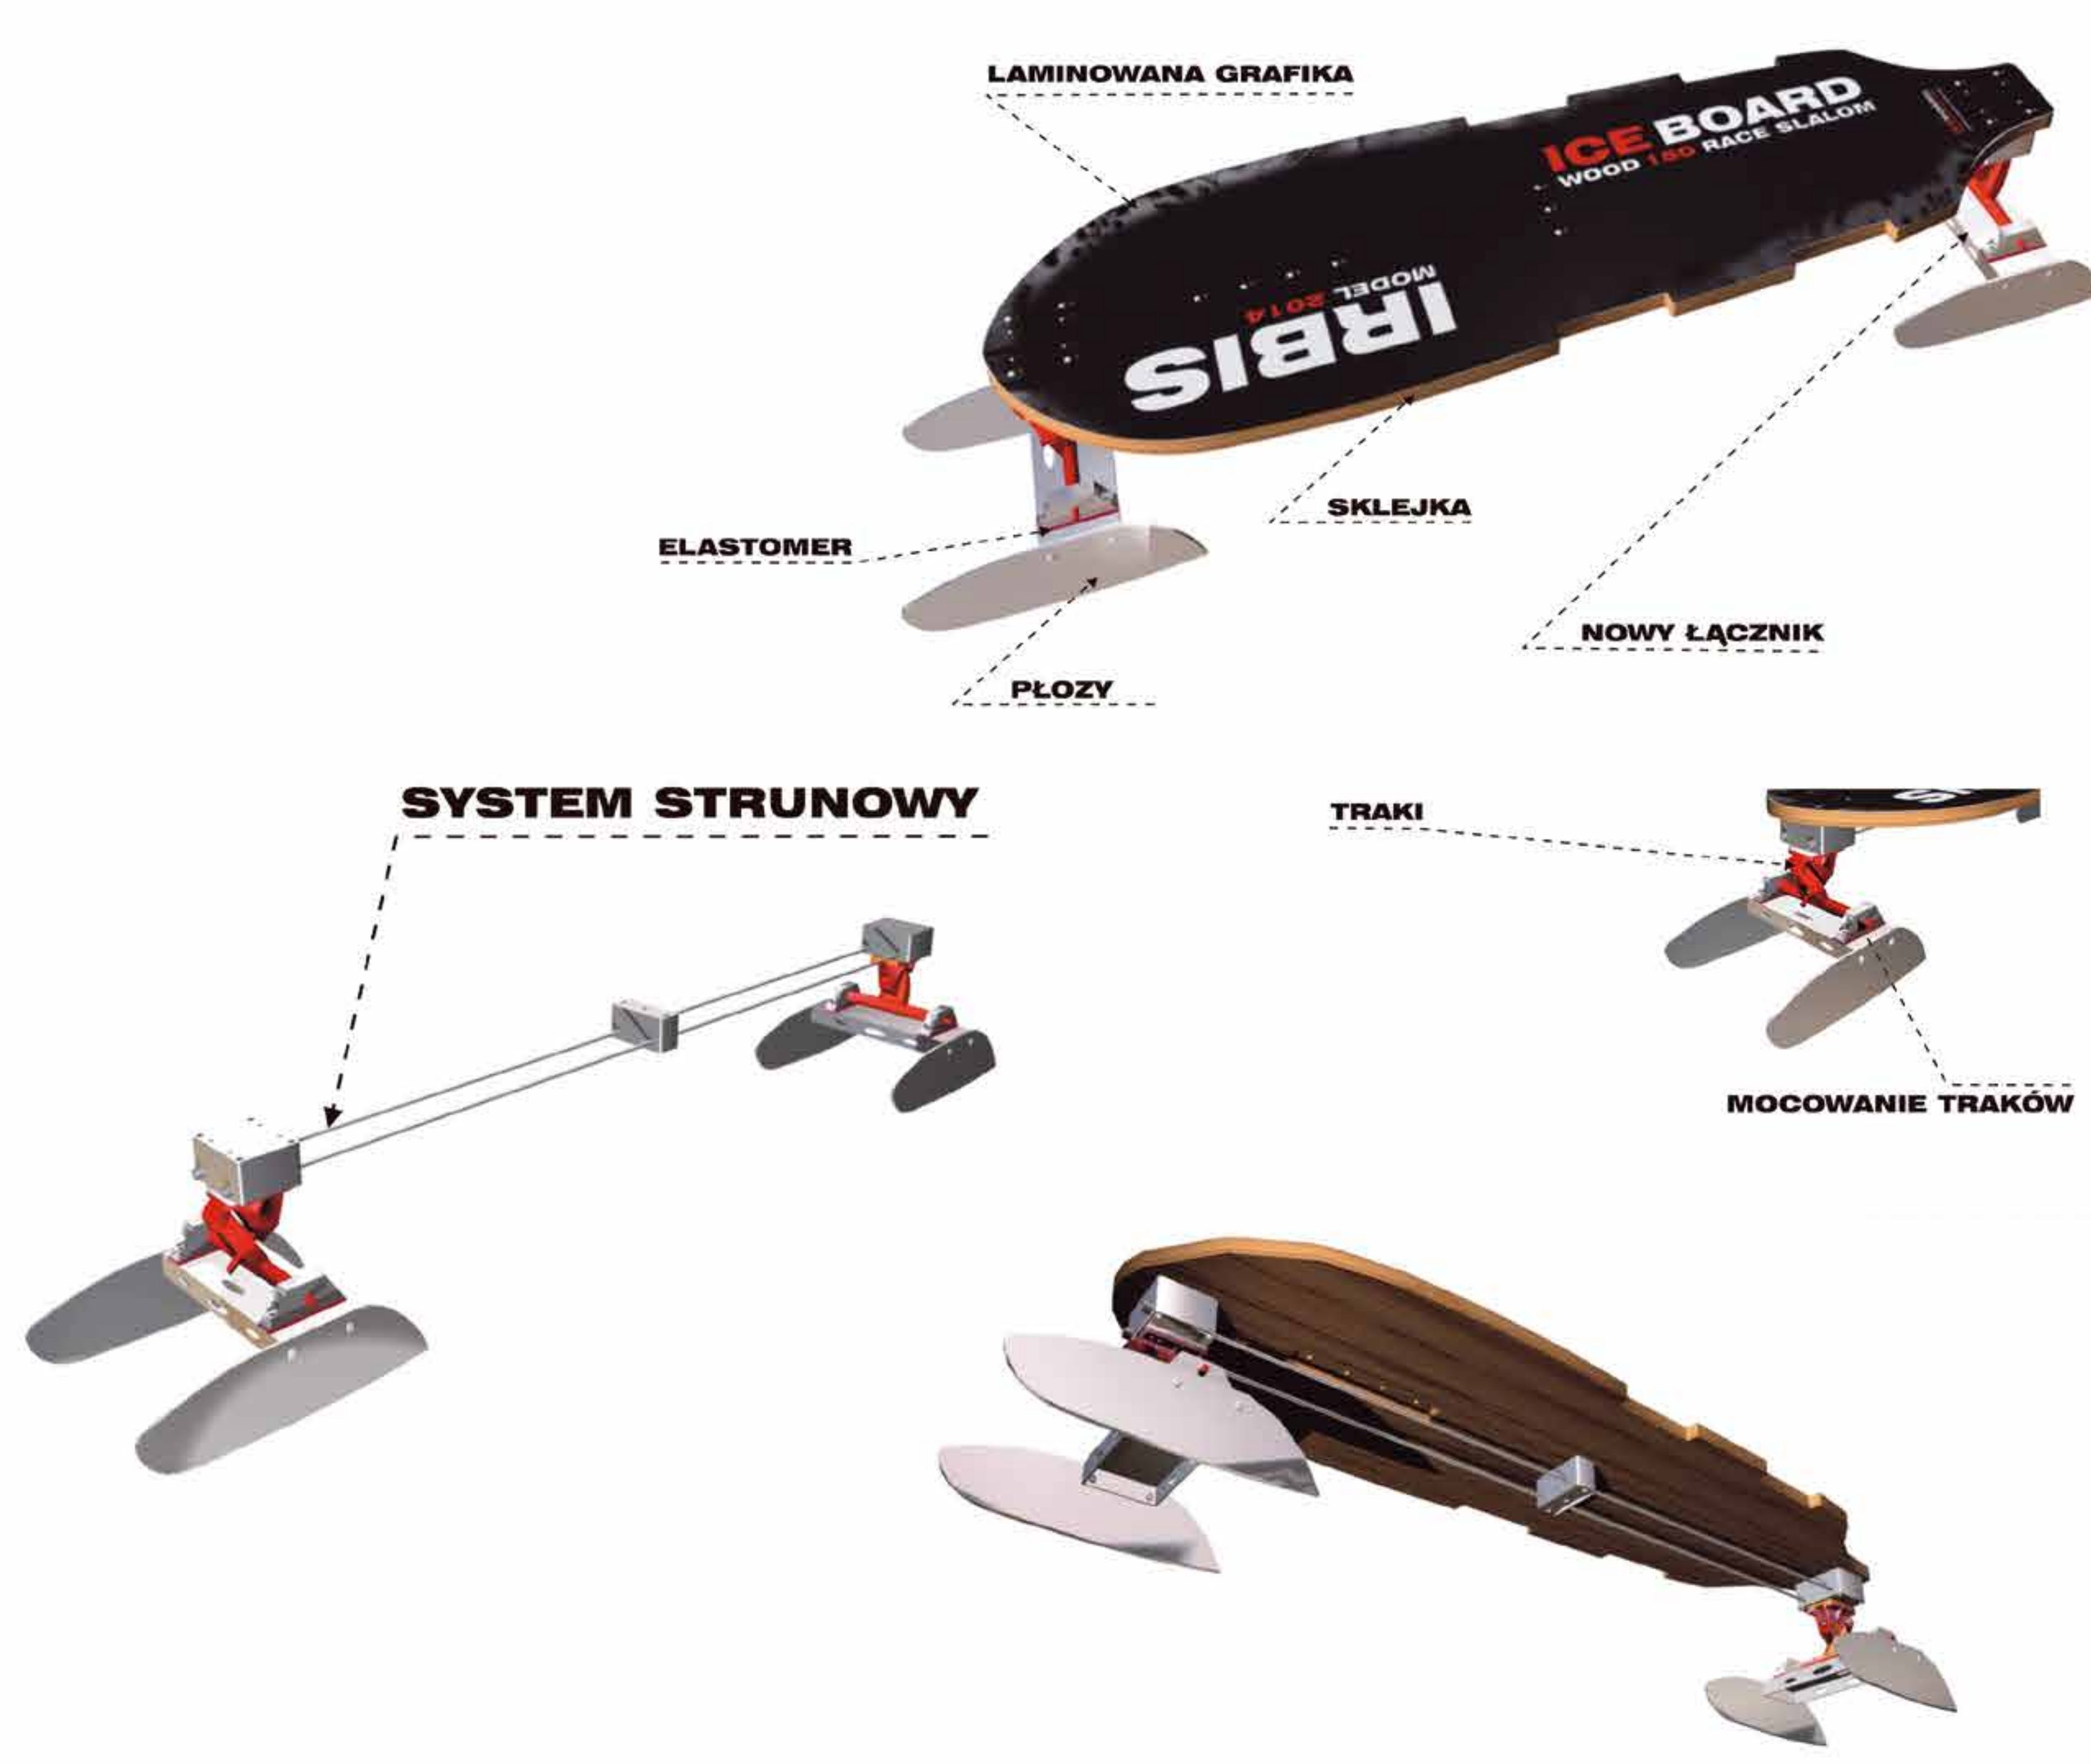

Michał Kowalski

projektant mebli, wnętrz i grafiki

Eksperymentuje z meblem tekstylnym, formami organicznymi, materiałami hi-tech, szyciem i łączeniem różnych materiałów stosowanych w żeglarstwie, windsurfingu, lotnictwie... Studia ukończył na Wydziale Architektury Wnętrz i Wzornictwa Przemysłowego ASP w Poznaniu. Kilka lat współpracował z uczelnią jako wykładowca i współprowadzący Pracownię Komputerowego Wspomagania Projektowania. Ma doświadczenie w meblowym stolarstwie artystycznym, uczył się także serwisu profesjonalnych maszyn do obróbki metalu CNC. Pracował jako inżynier serwisu w Abplanalp, jednego z największych w Europie Środkowej dostawców nowoczesnych technologii do obróbki metali. Za projekty wystawiennicze wyróżniany dyplomem Acanthus Aureus Międzynarodowych Targów Poznańskich. Prywatnie pasjonat sportów ekstremalnych i instruktor windsurfingu. Z tej sportowej aktywności czerpie inspiracje jako designer.

COSY

Dobre oświetlenie wnętrza, w którym się znajdujemy, nastraja nas pozytywnie, poprawia samopoczucie i rozjaśnia umysł. Przyjazne światło sprzyja dobrym myślom. Ważny jest nie tylko miękki, przyjazny kolor światła, lecz również forma lampy. LAMPY COSY odwzorowują kształty z przyrody – główkę makówki,

dynię lub pancerz jeżowca. Bioniczne formy idealnie komponują się we wnętrzach w każdym stylu. Abażury lamp z elastycznego tworzywa powstają z łączenia elementów poprzez zaplatanie na zasadzie zamka błyskawicznego. Miejsca łączenia tworzą dekoracyjny motyw.

IRBIS - iceboard

ICE BOARD
IRBIS

COSY II

Rodzina lamp i pojemników zaprojektowana w 1999 roku i realizowana przez nowymodel.org w 2013 r. Kuliste pojemniki z filcu do przechowywania domowych lub osobistych drobiazgów. Lekkie i miłe w dotyku. Dzieci na pewno znajdą dla nich wiele zastosowań – do przechowywania, do zabawy – jako domek dla misia albo kota... Powstają z łączenia elementów na zasadzie zamka błyskawicznego. Miejsca łączenia tworzą motyw dekoracyjny.