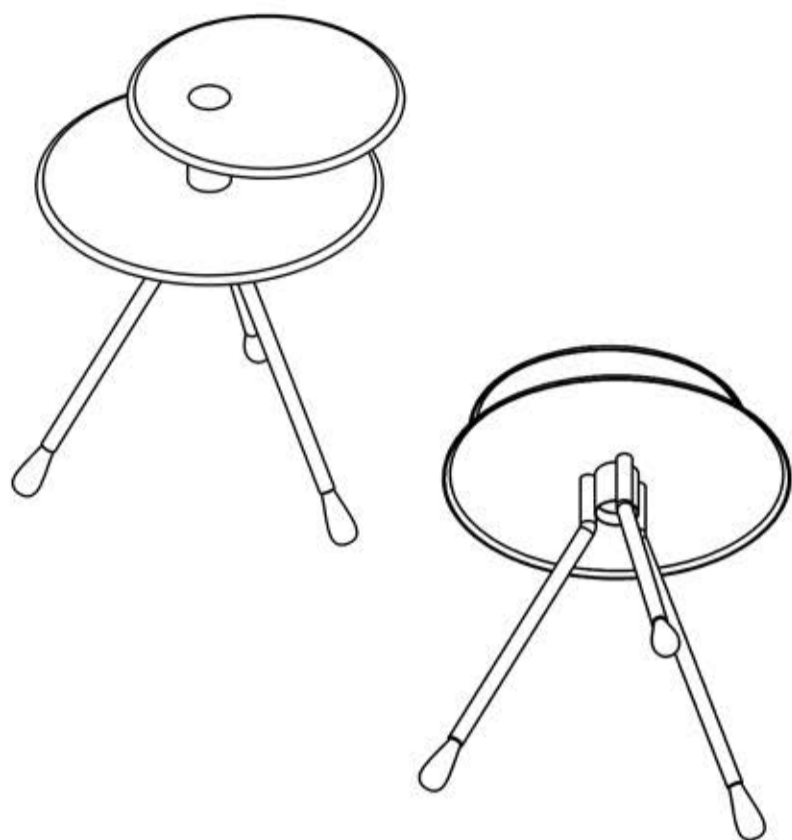

nazwa	symbol	wymiary wys./szer./dł
Stolik kawowy - ZUCH	TAU-0101-0101	126 / 103 / 70 cm

Stolik kawowy ZUCH

ZUCH to stalowy stolik dwu blatowy na trzech nogach zakończonych dębowymi gałkami. Górny blat jest obrotowy, z praktycznym pojemnikiem na pisaki, kredki, długopisy, można w nim umieścić bukiet kwiatów do zasuszenia lub zwiniętą gazetę.

Wymiarowanie