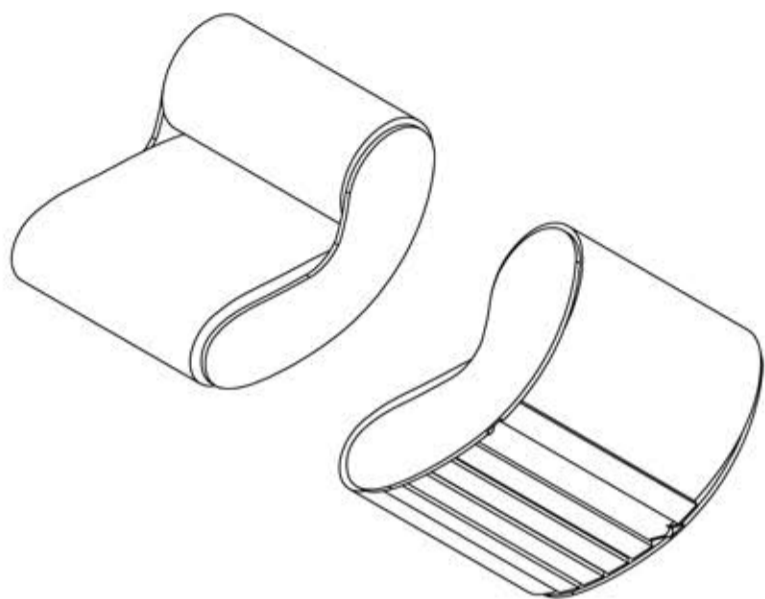

nazwa	symbol	wymiary wys/szer./dł
Fotel BUJANY	KST-0602-0401	126 / 103 / 70 cm

Fotel BUJANY

Gdzie jest góra, a gdzie dół? Gdzie jest przód, a gdzie tył? Tu się siedzi czy się leży? Oto mebel dla „zakręconych”, „zabujanych”, „odlecianych”.
Oni doskonale będą wiedzieli, jak go użyć.

JASNY SZARY

SZARY

CIEMNY SZARY

CZARNY

MATERIAŁY: gąbka, sklejka liściasta, sztruks

Actual colors may differ from sample.

WYMIAROWANIE: