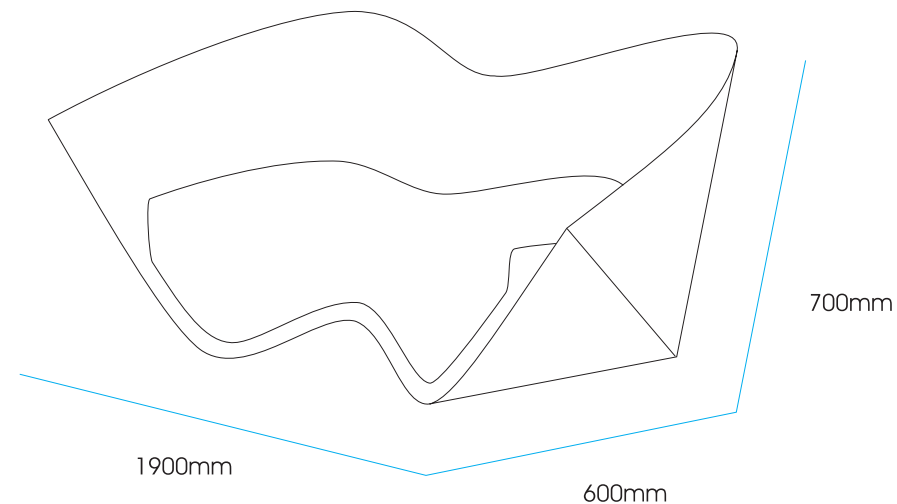

grazia

Grazia - specyfikacja

Sofa wykonana z giętego MDF-u malowanego w białym kolorze na wysoki połysk z miękką poduchą wykonaną z pianki poliuretanowej obszytej tkaniną z wełny dostępnej w 7 wariantach kolorystycznych, sofa osadzona w podstawie na dwóch "płozach" wykonanych z satynowanej stali nierdzewnej (*indoor*)

Możliwość wykonania w wersji ogrodowej z żywic poliuretanowych, karbonu lub stali nierdzewnej z siedziskiem z tkanin wodoodpornych. w formie użytkowej rzeźby ogrodowej (*outdoor*)