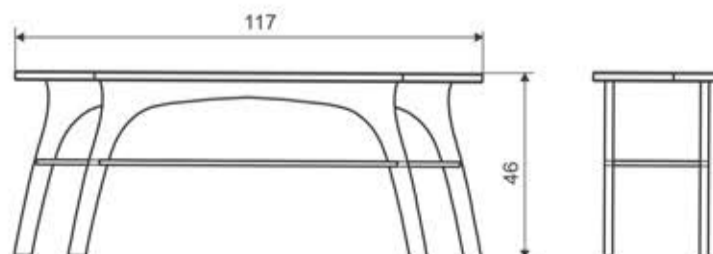

| nazwa | symbol | netto |
|--|---------------|--------------------|
| Positivo stół duży | LSF-0101-0101 | 118/59/14 cm |
| Positivo wood stół duży | LSF-0101-0102 | 118/14 cm Kąt: 45° |
| Positivo stół mały | LSF-0101-0103 | 235/20 cm |
| Positivo wood stół mały | LSF-0101-0104 | 353/177/20 cm |
| Positivo ławka | LSF-0101-0701 | 236/119/20 cm |
| Positivo ławka z półką | LSF-0101-0702 | 235/20 cm |
| Positivo zestaw stół duży + dwie ławki | LSF-0101-0001 | 353/177/20 cm |
| Positivo zestaw stół mały + dwie ławki | LSF-0101-0002 | 236/119/20 cm |

Stoły dostępne w dwóch wersjach wersji białej i wersji blat wood

Wymiarowanie

POSITIVO

Rodzina wysokich i niskich stołów,
i ławek ze sklejki o laminowanych blatach

Materiały: sklejka liściasta
Powierzchnie blatu, siedziska, półki: laminat
Wąskie płaszczyzny nóg i blatów: olejowane
Nogi szerokie płaszczyzny:
okleina naturalna jaworowa