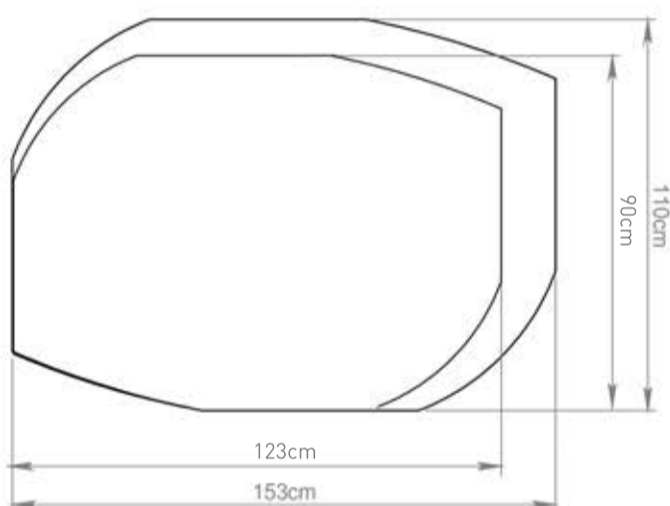

| nazwa | symbol | netto |
|--|---------------|--------------------|
| Positivo stół duży | LSF-0101-0101 | 118/59/14 cm |
| Positivo wood stół duży | LSF-0101-0102 | 118/14 cm Kąt: 45° |
| Positivo stół mały | LSF-0101-0103 | 235/20 cm |
| Positivo wood stół mały | LSF-0101-0104 | 353/177/20 cm |
| Positivo ławka | LSF-0101-0701 | 236/119/20 cm |
| Positivo ławka z półką | LSF-0101-0702 | 235/20 cm |
| Positivo zestaw stół duży + dwie ławki | LSF-0101-0001 | 353/177/20 cm |
| Positivo zestaw stół mały + dwie ławki | LSF-0101-0002 | 236/119/20 cm |

Stoły dostępne w dwóch wersjach wersji białej i wersji blat wood

Wymiarowanie

POSITIVO

Rodzina wysokich i niskich stołów,
i ławek ze sklejki o laminowanych blatach

Materiały: sklejka liściasta
Powierzchnie blatu, siedziska, półki: laminat
Wąskie płaszczyzny nóg i blatów: olejowane
Nogi szerokie płaszczyzny:
okleina naturalna jaworowa