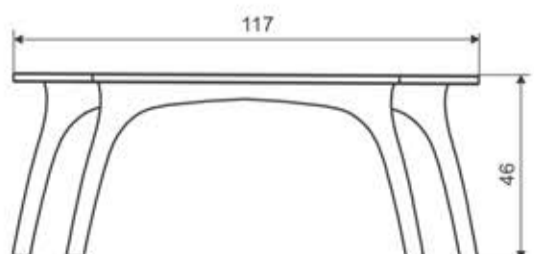

| nazwa | symbol | netto |
|--|---------------|--------------------|
| Positivo stół duży | LSF-0101-0101 | 118/59/14 cm |
| Positivo wood stół duży | LSF-0101-0102 | 118/14 cm Kąt: 45° |
| Positivo stół mały | LSF-0101-0103 | 235/20 cm |
| Positivo wood stół mały | LSF-0101-0104 | 353/177/20 cm |
| Positivo ławka | LSF-0101-0701 | 236/119/20 cm |
| Positivo ławka z półką | LSF-0101-0702 | 235/20 cm |
| Positivo zestaw stół duży + dwie ławki | LSF-0101-0001 | 353/177/20 cm |
| Positivo zestaw stół mały + dwie ławki | LSF-0101-0002 | 236/119/20 cm |

Stoły dostępne w dwóch wersjach wersji białej i wersji blat wood

Wymiarowanie

POSITIVO

Rodzina wysokich i niskich stołów,
i ławek ze sklejki o laminowanych blatach

Materiały: sklejka liściasta
Powierzchnie blatu, siedziska, półki: laminat
Wąskie płaszczyzny nóg i blatów: olejowane
Nogi szerokie płaszczyzny:
okleina naturalna jaworowa