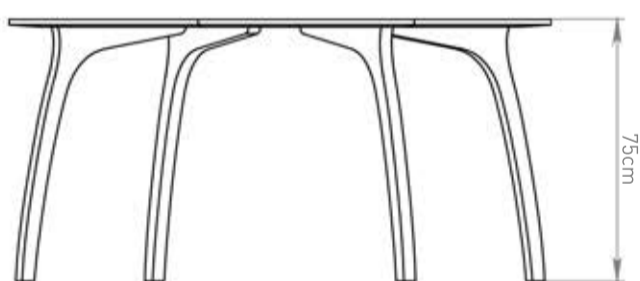

| nazwa | symbol | netto |
|--|---------------|--------------------|
| Positivo stół duży | LSF-0101-0101 | 118/59/14 cm |
| Positivo wood stół duży | LSF-0101-0102 | 118/14 cm Kąt: 45° |
| Positivo stół mały | LSF-0101-0103 | 235/20 cm |
| Positivo wood stół mały | LSF-0101-0104 | 353/177/20 cm |
| Positivo ławka | LSF-0101-0701 | 236/119/20 cm |
| Positivo ławka z półką | LSF-0101-0702 | 235/20 cm |
| Positivo zestaw stół duży + dwie ławki | LSF-0101-0001 | 353/177/20 cm |
| Positivo zestaw stół mały + dwie ławki | LSF-0101-0002 | 236/119/20 cm |

Stoły dostępne w dwóch wersjach wersji białej i wersji blat wood

Wymiarowanie

POSITIVO

Rodzina wysokich i niskich stołów,
i ławek ze sklejki o laminowanych blatach

Materiały: sklejka liściasta
Powierzchnie blatu, siedziska, półki: laminat
Wąskie płaszczyzny nóg i blatów: olejowane
Nogi szerokie płaszczyzny:
okleina naturalna jaworowa