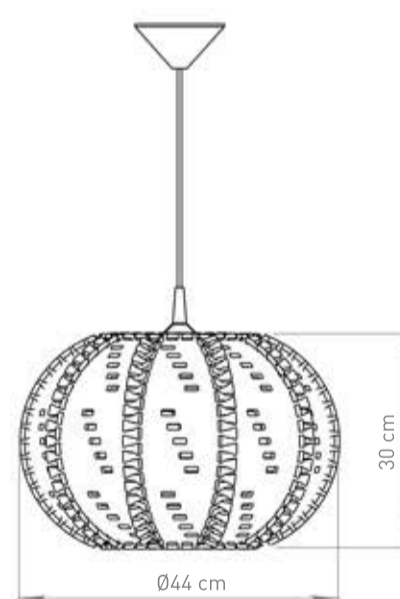

nazwa	symbol	wymiary
Klosz XXL	MKO-0105-0101	wys. 34 cm, śr. 50 cm
Klosz L	MKO-0105-0102	wys. 37 cm, śr. 40 cm
Klosz M	MKO-0105-0104	wys. 25 cm, śr. 30 cm
Kolory: biały, biały - półprzezroczysty		
Klosz filcowy	MKO-0205-0101	wys. 30 cm, śr. 44 cm
Oprawka z kablem	MKO-0109-0305	

## COSY rodzina lamp i pojemników

Lampy składają się z 10 elementów bocznych, krążka górnego z otworem do mocowania oprawki oraz z dolnego krążka stabilizującego.

Materiały: filc lub elastyczne tworzywo

### Składowe lampy

10 szt.

1 szt.

1 szt.

### Wymiarowanie

Klosz XXL

Klosz L

Klosz M

Klosz filcowy

1 szt.(opcja zakupu)