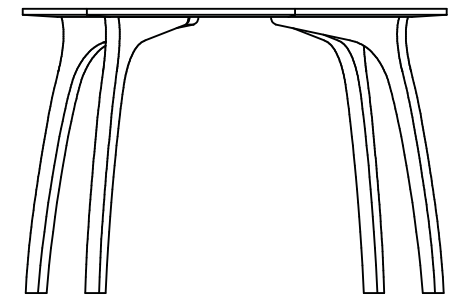

## POSITIVO

**Materiał:** sklejka liściasta

**Powierzchnie blatu, siedziska, półki:** laminat

**Wąskie płaszczyzny nóg i blatów:** olejowane

**Nogi szerokie płaszczyzny:** okleina naturalna jaworowa

**Grubość sklejki:**

**blat, siedzisko:** 21 mm

**półka:** 15 mm

**nogi stołu:** 42 mm

**nogi ławki:** 21 mm

# POSITIVO

A. Stół duży