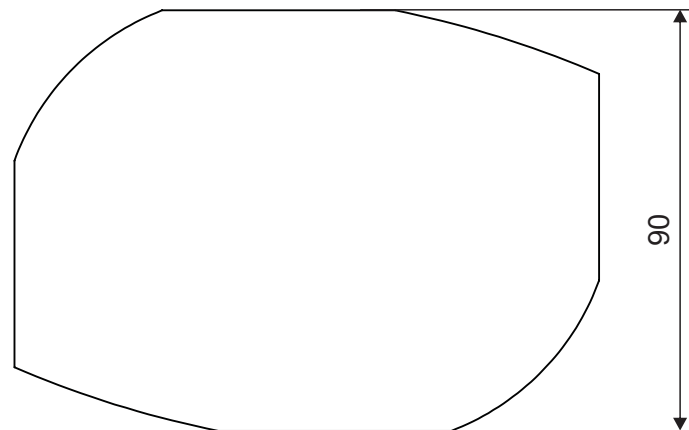

**blat, siedzisko:** 21 mm

**półka:** 15 mm

**nogi stołu:** 42 mm

**nogi ławki:** 21 mm

# POSITIVO

A. Stół duży

## B. Stół mały