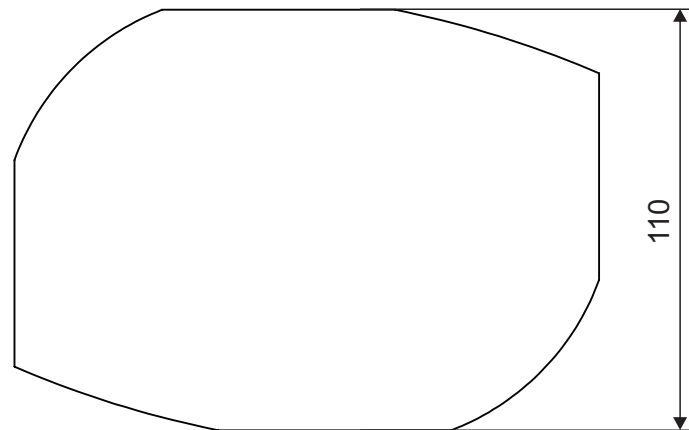

**blat, siedzisko:** 21 mm

**półka:** 15 mm

**nogi stołu:** 42 mm

**nogi ławki:** 21 mm

# POSITIVO

A. Stół duży