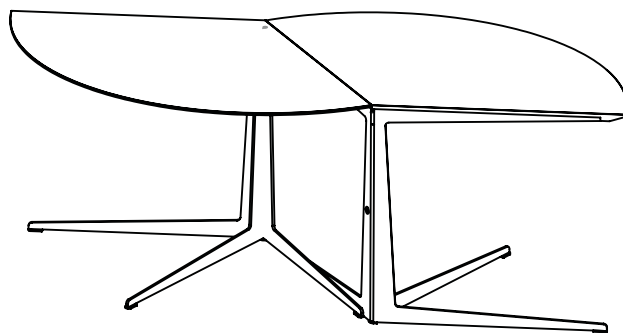

MOON

MOON

blat: sklejka liściasta laminowana
grubość: 21 mm

nogi: stal malowana proszkowo,
grubość: 10 mm

MOON

* Wszystkie wymiary podane są w cm

MOON

Przy zamawianiu podaj wysokość (**h**) oparcia swojego fotela lub sofy,
a my dopasujemy do niej wysokość stołu