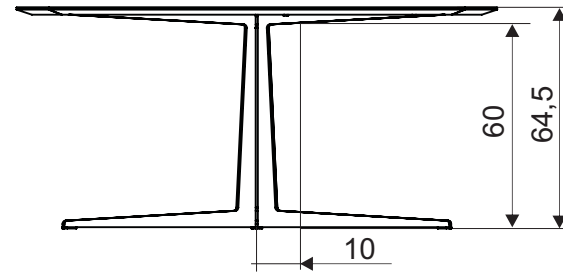

MOON

MOON

blat: sklejka liściasta laminowana
grubość: 21 mm

nogi: stal malowana proszkowo,
grubość: 10 mm

MOON

* Wszystkie wymiary podane są w cm

MOON

Przy zamawianiu podaj wysokość (**h**) oparcia swojego fotela lub sofy,
a my dopasujemy do niej wysokość stołu