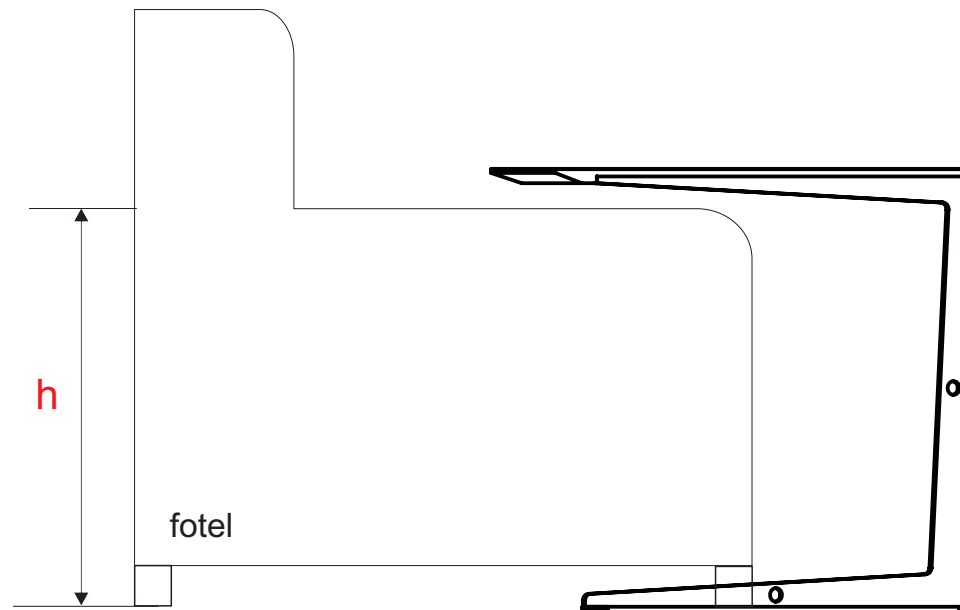

MOON

MOON

blat: sklejka liściasta laminowana
grubość: 21 mm

nogi: stal malowana proszkowo,
grubość: 10 mm

MOON

* Wszystkie wymiary podane są w cm

MOON

Przy zamawianiu podaj wysokość (**h**) oparcia swojego fotela lub sofy,
a my dopasujemy do niej wysokość stołu