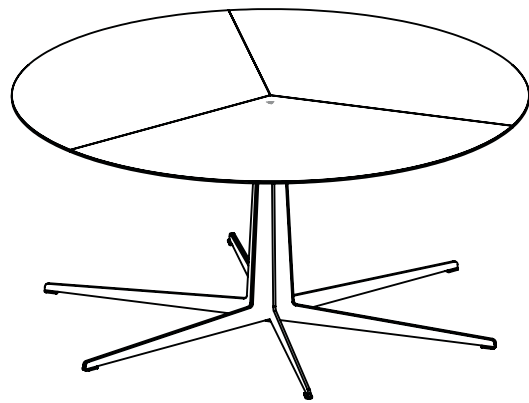

MOON

MOON

blat: sklejka liściasta laminowana
grubość: 21 mm

nogi: stal malowana proszkowo,
grubość: 10 mm

MOON

* Wszystkie wymiary podane są w cm

MOON

Przy zamawianiu podaj wysokość (**h**) oparcia swojego fotela lub sofy,
a my dopasujemy do niej wysokość stołu