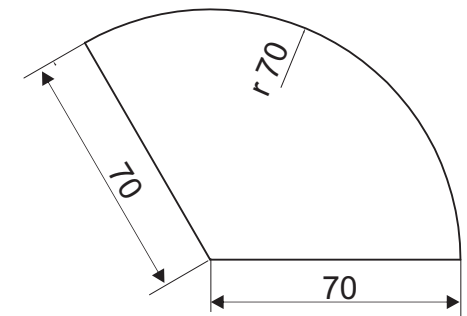

MOON

MOON

blat: sklejka liściasta laminowana
grubość: 21 mm

nogi: stal malowana proszkowo,
grubość: 10 mm

MOON

* Wszystkie wymiary podane są w cm

MOON

Przy zamawianiu podaj wysokość (**h**) oparcia swojego fotela lub sofy,
a my dopasujemy do niej wysokość stołu